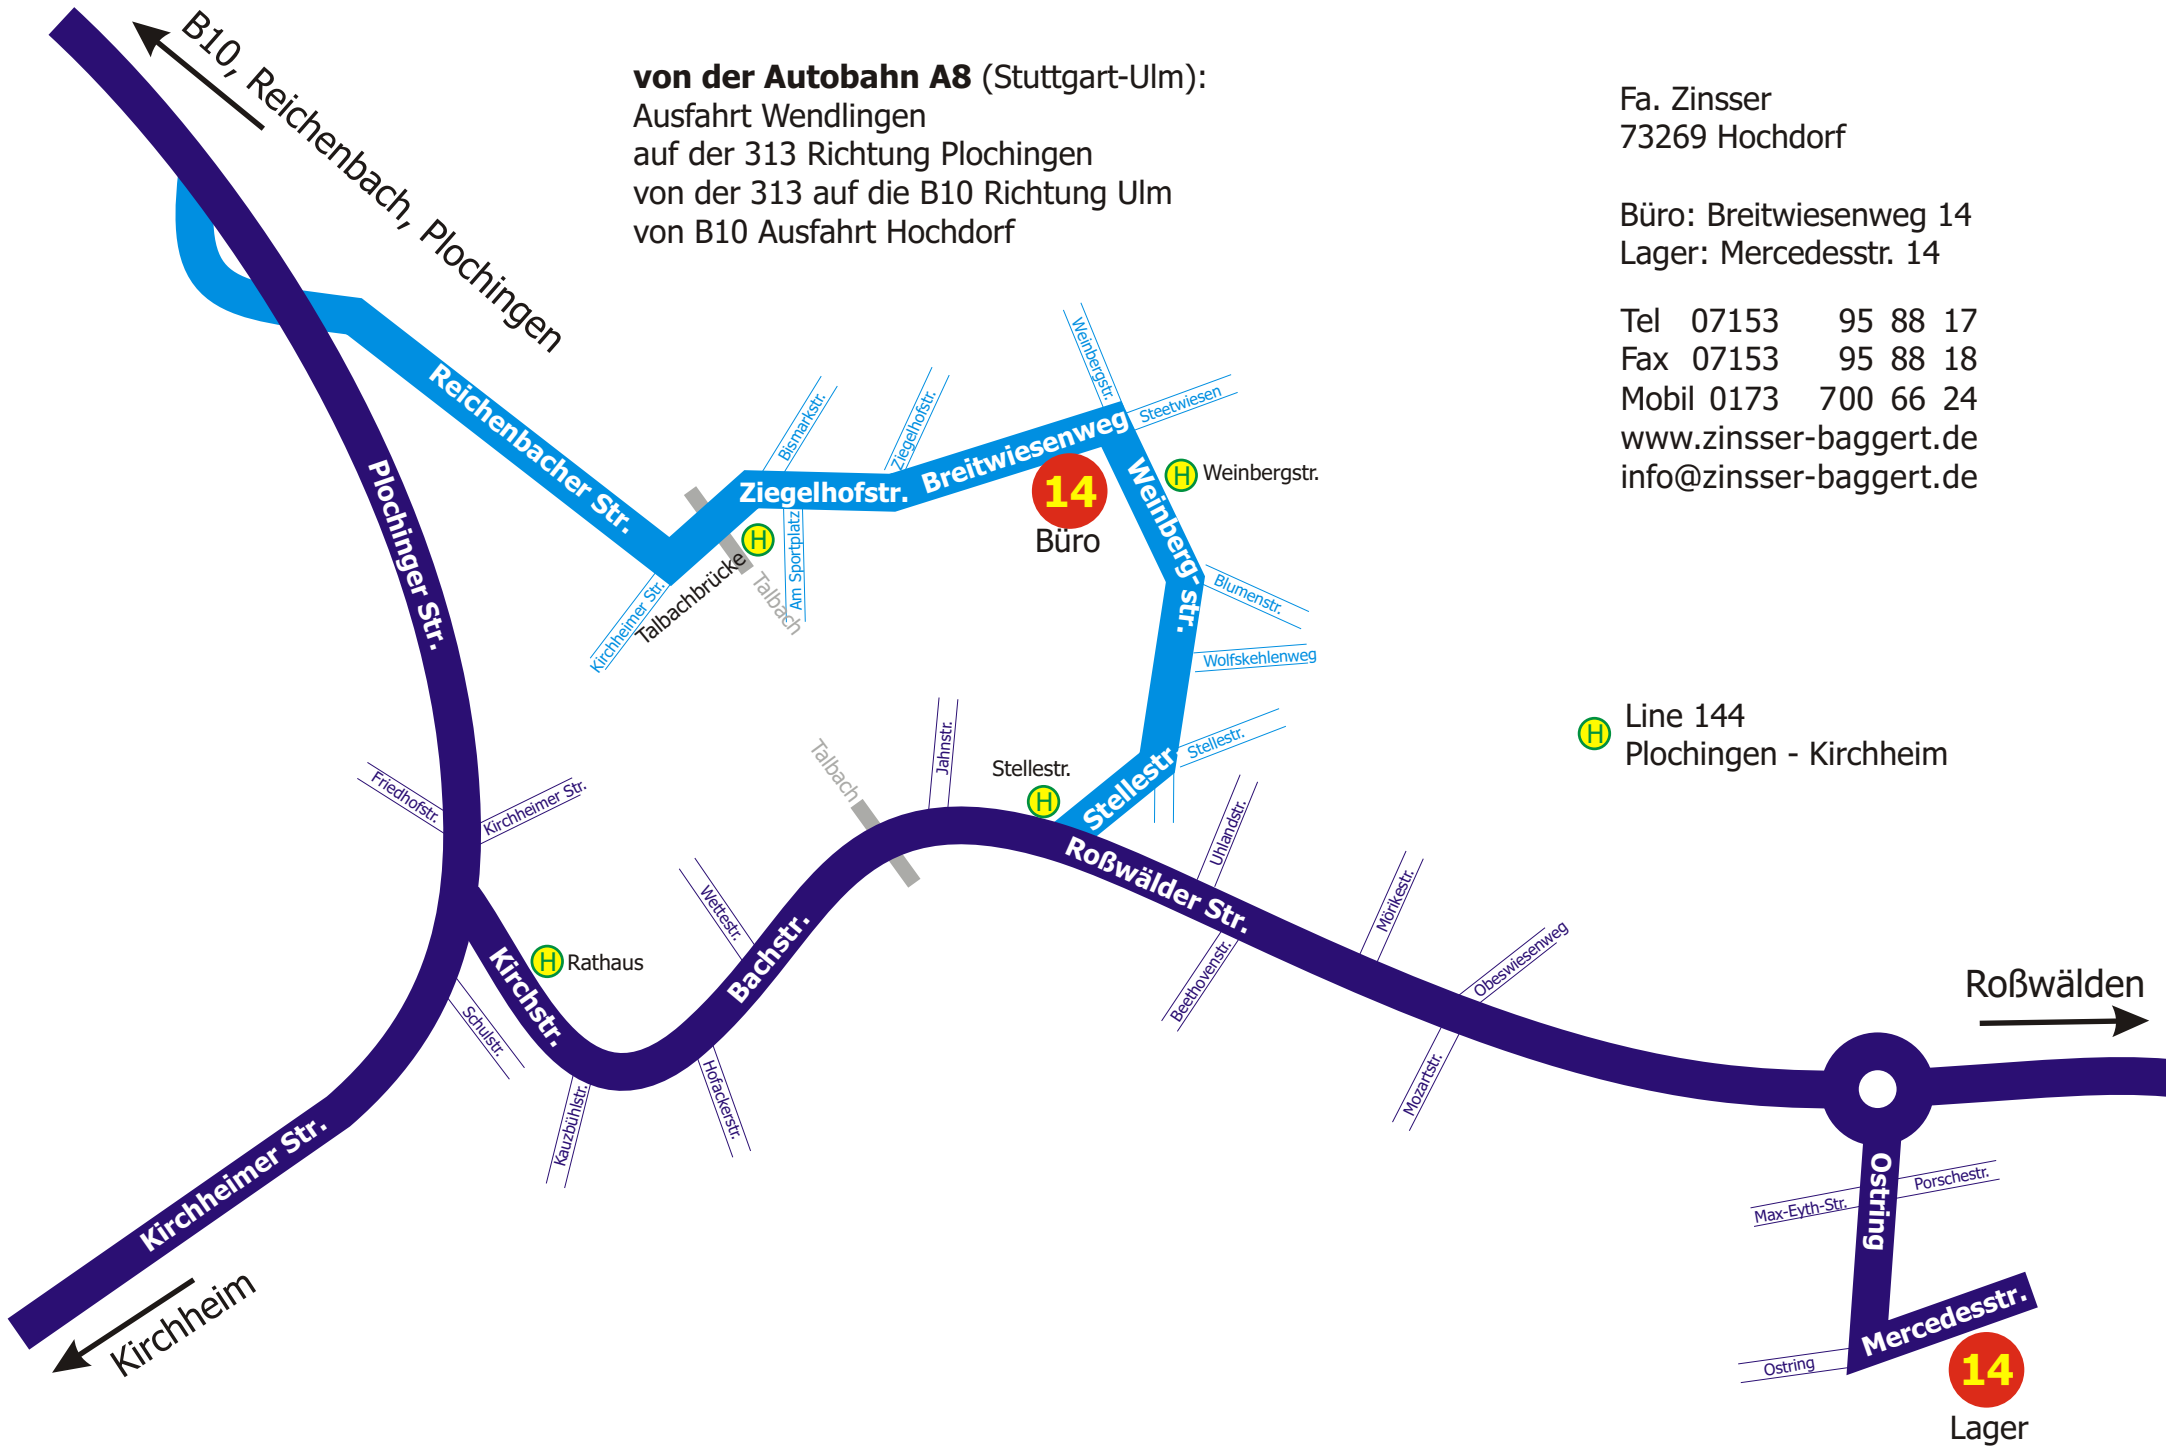

von der Autobahn A8 (Stuttgart-Ulm):
Ausfahrt Wendlingen
auf der 313 Richtung Plochingen
von der 313 auf die B10 Richtung Ulm
von B10 Ausfahrt Hochdorf

Fa. Zinsser
73269 Hochdorf

Büro: Breitwiesenweg 14
Lager: Mercedesstr. 14

Tel 07153 95 88 17
Fax 07153 95 88 18
Mobil 0173 700 66 24
www.zinsser-baggert.de
info@zinsser-baggert.de

Line 144
Plochingen - Kirchheim

Roßwälden

14
Lager